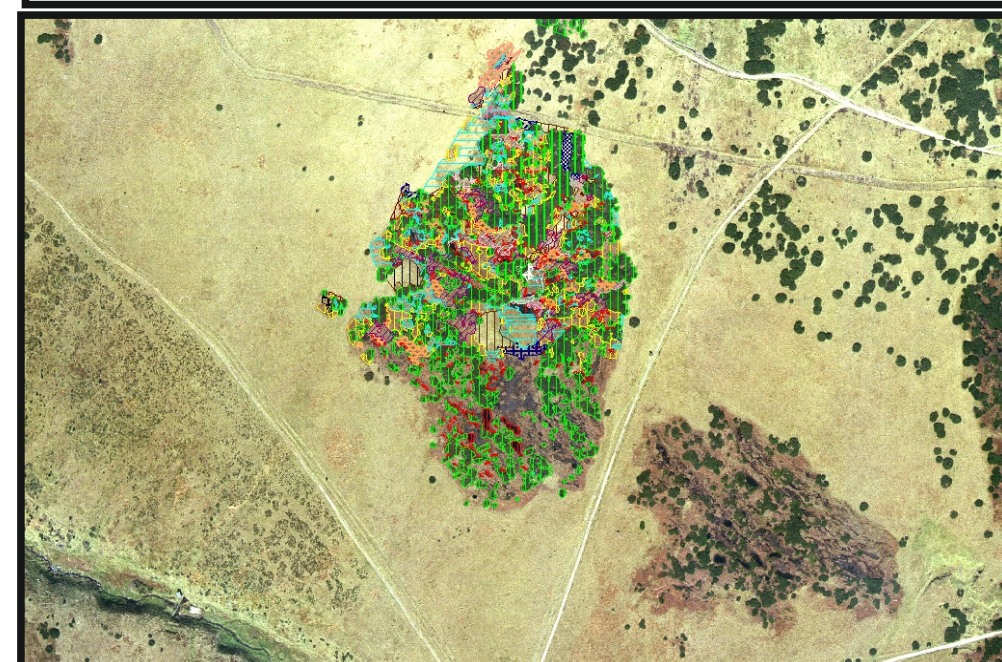

KARKONOSKI PARK NARODOWY

ZAPRASZA

DZIECI, DOROSŁYCH, MIŁOŚNIKÓW KARTOGRAFII NA

DZIEŃ Z MAPĄ!

IMPREZA

W CENTRUM INFORMACYJNYM

KARKONOSKIEGO PARKU NARODOWEGO

ul. LEŚNA 9 w KARPACZU

10 CZERWCA

(sobota) 2017r.

w godzinach

10:00- 15:00

W PROGRAMIE:

PRELEKCJA: „MAPY W CZORAJ I DZIŚ” - GODZ. 10:00

WARSZTATY: „MAPA W KOMPUTERZE”

GRY I ZABAWY:

-NIEZASTĄPIONE: KOMPAS I TAŚMA

-POSZUKIWACZE SKARBÓW

-CO TO JEST GEOCACHING?

-MAPA TURYSTYCZNA I GLOBUS

-POZIOMICE NIE TAKIE STRASZNE- POMIARY NA GÓRCIE

-KIERUNKI ŚWIATA BEZ UDZIAŁU MAPY

WSTĘP WOLNY!

Polskie
Parki Narodowe

JAK DOJECHAĆ

www.kpnmab.pl