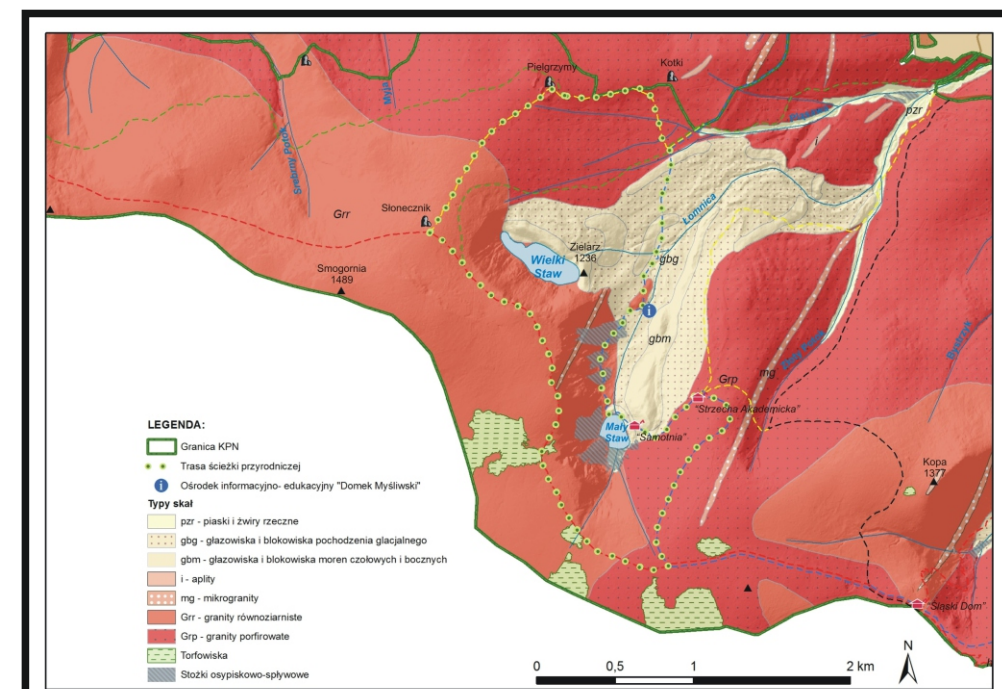

KARKONOSKI PARK NARODOWY

ZAPRASZA

DZIECI, DOROSŁYCH, MIŁOŚNIKÓW KARTOGRAFII NA

DZIEŃ Z MAPĄ!

IMPREZA

W CENTRUM INFORMACYJNYM

KARKONOSKIEGO PARKU NARODOWEGO

ul. LEŚNA 9 w KARPACZU

10 CZERWCA

(sobota) 2017r.

w godzinach

10:00- 15:00

W PROGRAMIE:

PRELEKCJA: „MAPY W CZORAJ I DZIŚ” - GODZ. 10:00

WARSZTATY: „MAPA W KOMPUTERZE”

GRY I ZABAWY:

-NIEZASTĄPIONE: KOMPAS I TAŚMA

-POSZUKIWACZE SKARBÓW

-CO TO JEST GEOCACHING?

-MAPA TURYSTYCZNA I GLOBUS

-POZIOMICE NIE TAKIE STRASZNE- POMIARY NA GÓRCIE

-KIERUNKI ŚWIATA BEZ UDZIAŁU MAPY

WSTĘP WOLNY!

Polskie
Parki Narodowe

JAK DOJECHAĆ

www.kpnmab.pl