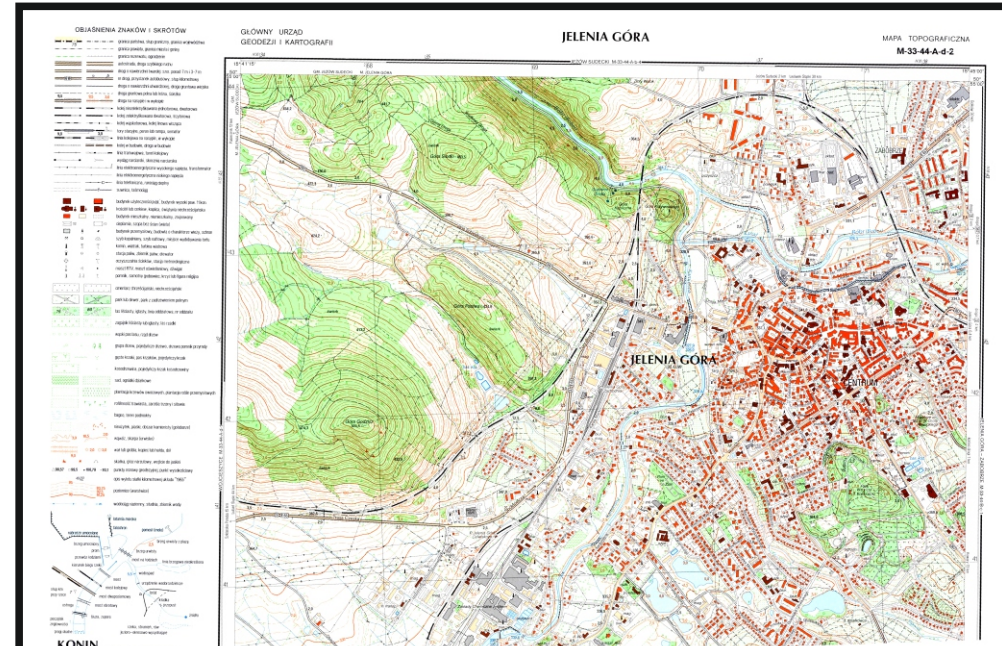

KARKONOSKI PARK NARODOWY

ZAPRASZA

DZIECI, DOROSŁYCH, MIŁOŚNIKÓW KARTOGRAFII NA

DZIEŃ Z MAPĄ!

IMPREZA

W CENTRUM INFORMACYJNYM

KARKONOSKIEGO PARKU NARODOWEGO

ul. LEŚNA 9 w KARPACZU

10 CZERWCA

(sobota) 2017r.

w godzinach

10:00- 15:00

W PROGRAMIE:

PRELEKCJA: „MAPY W CZORAJ I DZIŚ” - GODZ. 10:00

WARSZTATY: „MAPA W KOMPUTERZE”

GRY I ZABAWY:

-NIEZASTĄPIONE: KOMPAS I TAŚMA

-POSZUKIWACZE SKARBÓW

-CO TO JEST GEOCACHING?

-MAPA TURYSTYCZNA I GLOBUS

-POZIOMICE NIE TAKIE STRASZNE- POMIARY NA GÓRCIE

-KIERUNKI ŚWIATA BEZ UDZIAŁU MAPY

WSTĘP WOLNY!

Polskie
Parki Narodowe

JAK DOJECHAĆ

www.kpnmab.pl