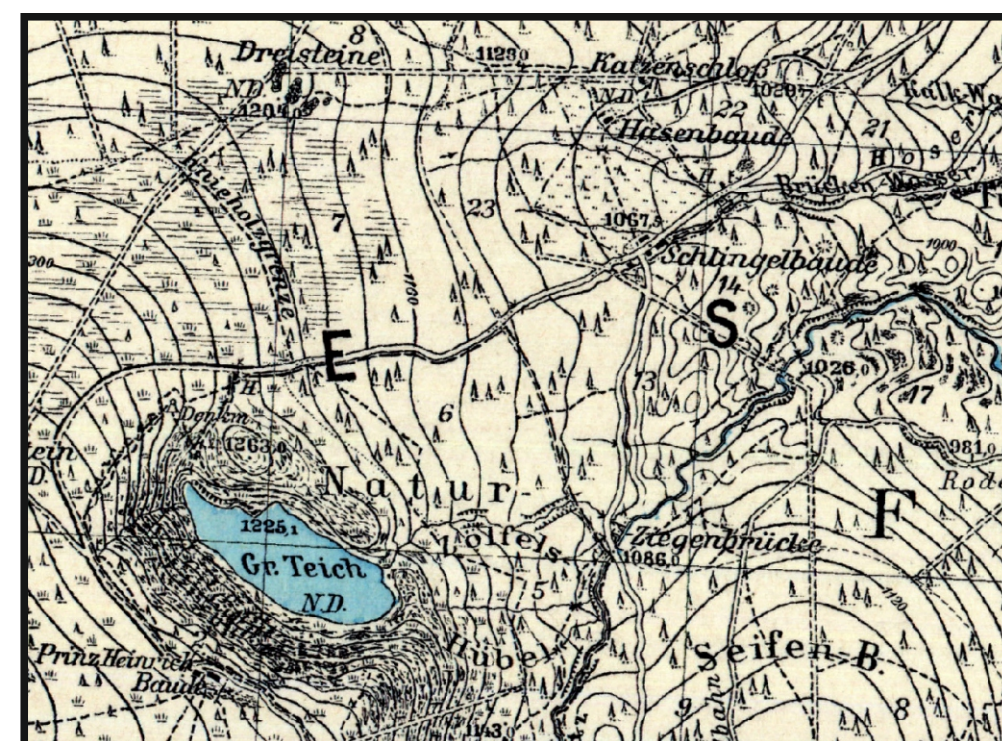

W PROGRAMIE:

PRELEKCJA: „MAPY W CZORAJ I DZIŚ” - GODZ. 10:00

WARSZTATY: „MAPA W KOMPUTERZE”

GRY I ZABAWY:

-NIEZASTĄPIONE: KOMPAS I TAŚMA

-POSZUKIWACZE SKARBÓW

-CO TO JEST GEOCACHING?

-MAPA TURYSTYCZNA I GLOBUS

-POZIOMICE NIE TAKIE STRASZNE- POMIARY NA GÓRCIE

-KIERUNKI ŚWIATA BEZ UDZIAŁU MAPY

WSTĘP WOLNY!

Polskie
Parki Narodowe

JAK DOJECHAĆ

www.kpnmab.pl